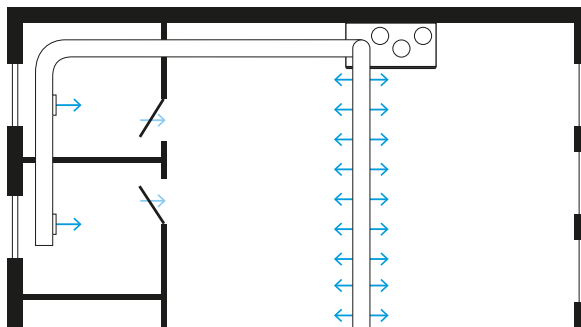

Med eCO Top går det även att ansluta tilluft till angränsande rum för en ännu flexiblare lösning.